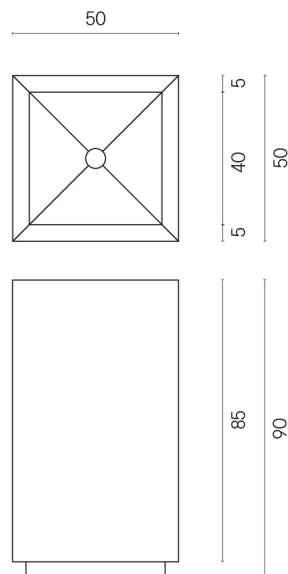

SCHEDA DI CONFIGURAZIONE

Cod. art.: 620810000006

Cube

Washbasin 50

Rivestimento del
prodotto
Millennium Dust Matt

I colori e le altre caratteristiche estetiche delle piastrelle presenti nelle illustrazioni presenti sul sito sono puramente indicativi. Guarda sempre i campioni di persona prima dell'acquisto.