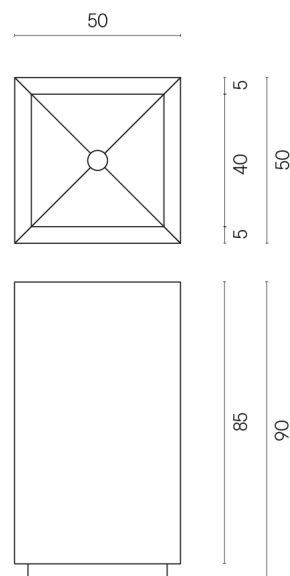

SCHEDA DI CONFIGURAZIONE

Cod. art.: 620810000006

Cube

Washbasin 50

Rivestimento del
prodotto
Room Grey Stone
Honed Satin

I colori e le altre caratteristiche estetiche delle piastrelle presenti nelle illustrazioni presenti sul sito sono puramente indicativi. Guarda sempre i campioni di persona prima dell'acquisto.