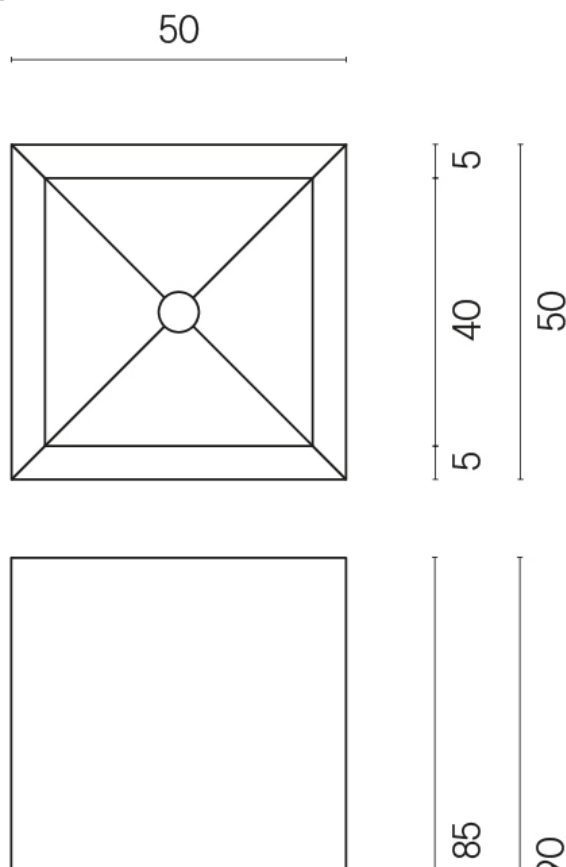

SCHEDA DI CONFIGURAZIONE

Cod. art.: 620810000006

Cube

Washbasin 50

Rivestimento del
prodotto
Room Beige Stone
Honed Satin

I colori e le altre caratteristiche estetiche delle piastrelle presenti nelle illustrazioni presenti sul sito sono puramente indicativi. Guarda sempre i campioni di persona prima dell'acquisto.