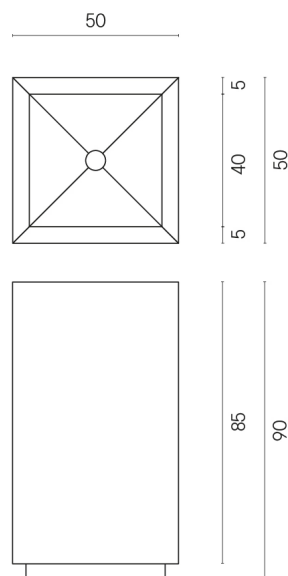

SCHEDA DI CONFIGURAZIONE

Cod. art.: 620810000006

Cube

Washbasin 50

Rivestimento del
prodotto

Surface Ocean Honed
Satin

I colori e le altre caratteristiche estetiche delle piastrelle presenti nelle illustrazioni presenti sul sito sono puramente indicativi. Guarda sempre i campioni di persona prima dell'acquisto.