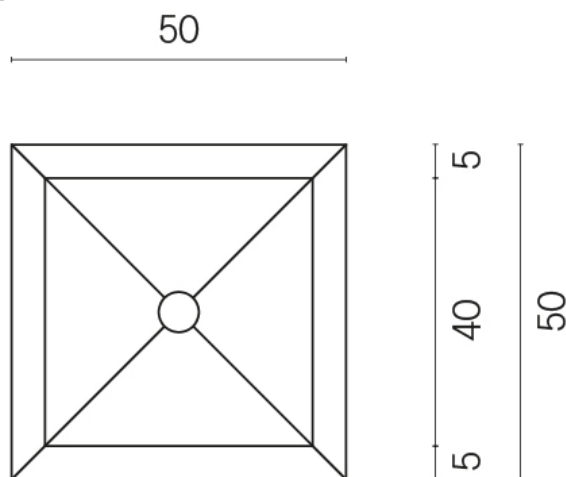

SCHEDA DI CONFIGURAZIONE

Cod. art.: 620810000006

Cube

Washbasin 50

Rivestimento del
prodotto

Surface Ocean Honed
Satin

I colori e le altre caratteristiche estetiche delle piastrelle presenti nelle illustrazioni presenti sul sito sono puramente indicativi. Guarda sempre i campioni di persona prima dell'acquisto.