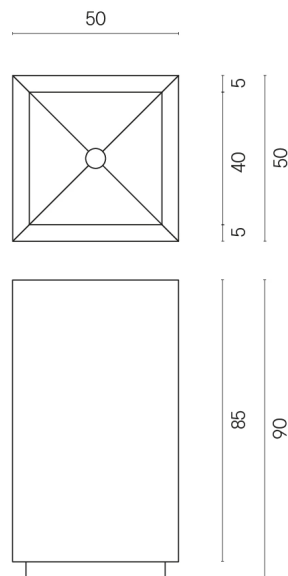

SCHEDA DI CONFIGURAZIONE

Cod. art.: 620810000006

Cube

Washbasin 50

Rivestimento del
prodotto

Genesis Jupiter Silver
Matt

I colori e le altre caratteristiche estetiche delle piastrelle presenti nelle illustrazioni presenti sul sito sono puramente indicativi. Guarda sempre i campioni di persona prima dell'acquisto.