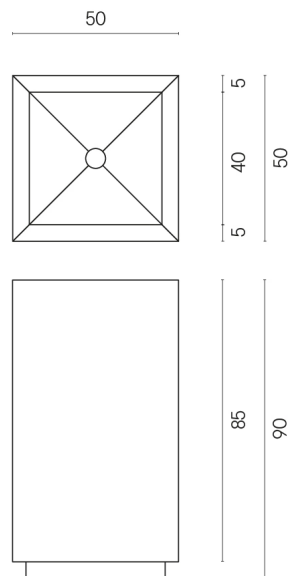

SCHEDA DI CONFIGURAZIONE

Cod. art.: 620810000006

Cube

Washbasin 50

Rivestimento del
prodotto

Genesis Moon White
Matt

I colori e le altre caratteristiche estetiche delle piastrelle presenti nelle illustrazioni presenti sul sito sono puramente indicativi. Guarda sempre i campioni di persona prima dell'acquisto.