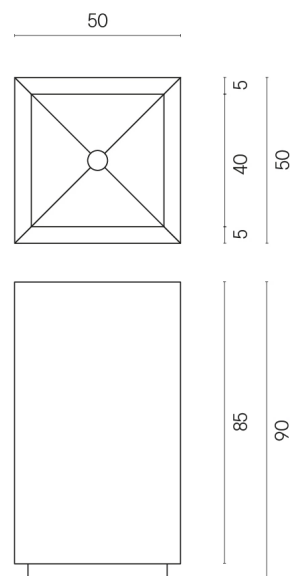

SCHEDA DI CONFIGURAZIONE

Cod. art.:

620810000006

Cube

Washbasin 50

Rivestimento del
prodottoCharme Extra Silver
Matt

I colori e le altre caratteristiche estetiche delle piastrelle presenti nelle illustrazioni presenti sul sito sono puramente indicativi. Guarda sempre i campioni di persona prima dell'acquisto.