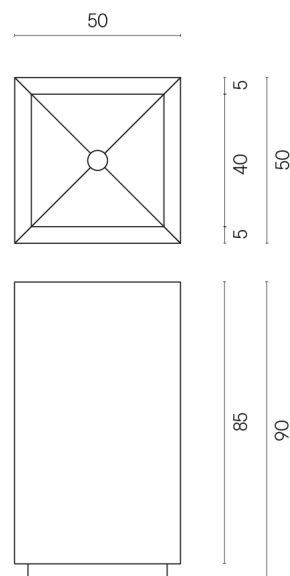

SCHEMA DI CONFIGURAZIONE

Cod. art.: 620810000006

Cube

Washbasin 50

Rivestimento del
prodotto
Charme Extra Lasa
Matt

I colori e le altre caratteristiche estetiche delle piastrelle presenti nelle illustrazioni presenti sul sito sono puramente indicativi. Guarda sempre i campioni di persona prima dell'acquisto.