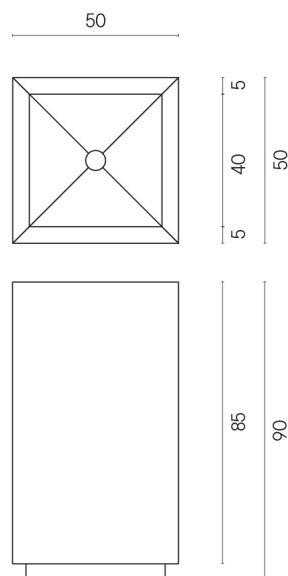

SCHEDA DI CONFIGURAZIONE

Cod. art.: 620810000006

Cube

Washbasin 50

Rivestimento del
prodotto
Surface Corten Matt

I colori e le altre caratteristiche estetiche delle piastrelle presenti nelle illustrazioni presenti sul sito sono puramente indicativi. Guarda sempre i campioni di persona prima dell'acquisto.