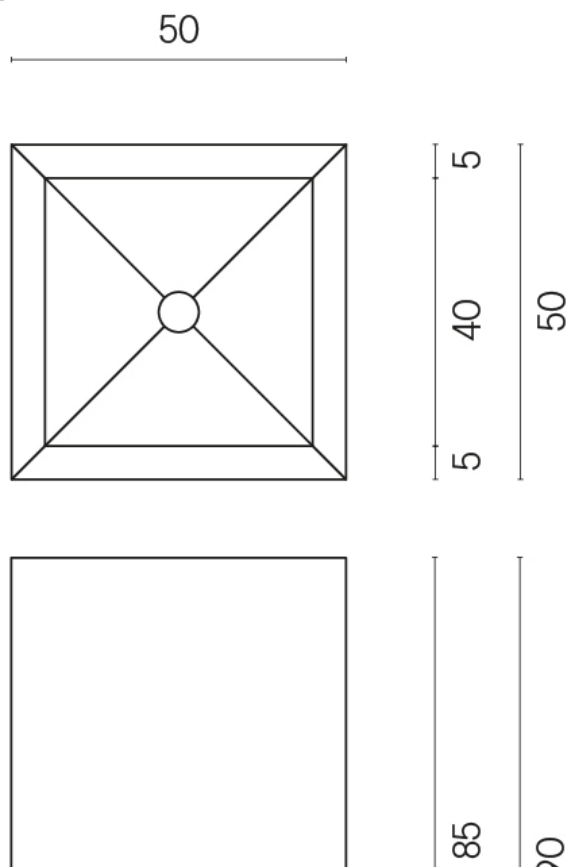

SCHEDA DI CONFIGURAZIONE

Cod. art.: 620810000006

Cube

Washbasin 50

Rivestimento del
prodotto
Surface Corten Matt

I colori e le altre caratteristiche estetiche delle piastrelle presenti nelle illustrazioni presenti sul sito sono puramente indicativi. Guarda sempre i campioni di persona prima dell'acquisto.