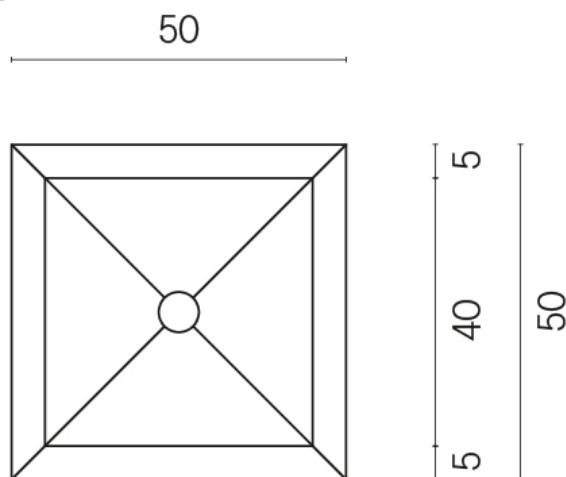

SCHEDA DI CONFIGURAZIONE

Cod. art.: 620810000006

Cube

Washbasin 50

Rivestimento del
prodotto
Surface Steel Matt

I colori e le altre caratteristiche estetiche delle piastrelle presenti nelle illustrazioni presenti sul sito sono puramente indicativi. Guarda sempre i campioni di persona prima dell'acquisto.