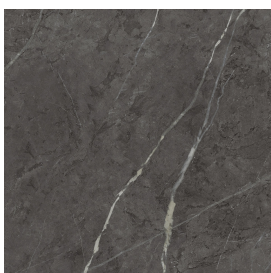

SCHEDA DI CONFIGURAZIONE

Cod. art.: 620810000006

Cube

Washbasin 50

Rivestimento del
prodotto

Charme Evo Antracite
Matt

I colori e le altre caratteristiche estetiche delle piastrelle presenti nelle illustrazioni presenti sul sito sono puramente indicativi. Guarda sempre i campioni di persona prima dell'acquisto.