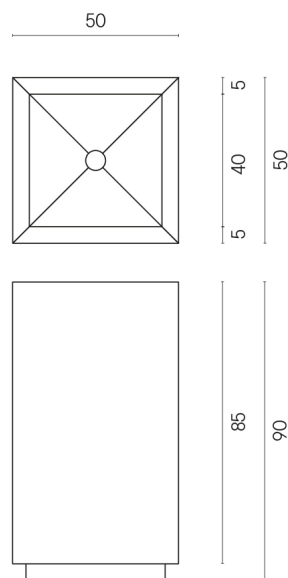

SCHEDA DI CONFIGURAZIONE

Cod. art.: 620810000006

Cube

Washbasin 50

Rivestimento del
prodotto

Charme Evo Statuario
Matt

I colori e le altre caratteristiche estetiche delle piastrelle presenti nelle illustrazioni presenti sul sito sono puramente indicativi. Guarda sempre i campioni di persona prima dell'acquisto.