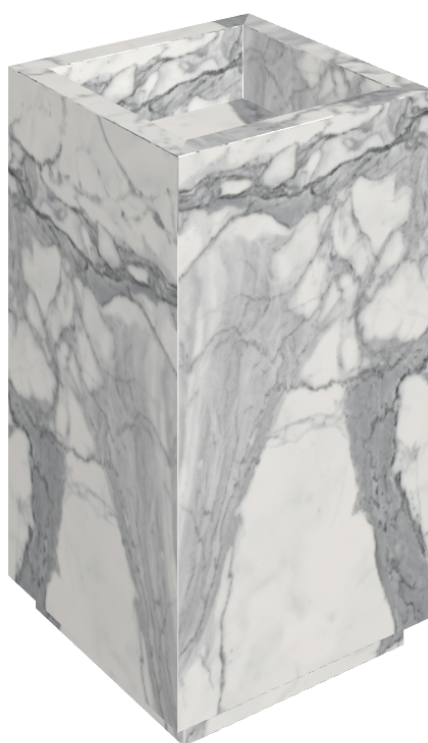

SCHEDA DI CONFIGURAZIONE

Cod. art.:

620810000006

Cube

Washbasin 50

Rivestimento del
prodotto

Charme Evo Statuario
Matt

I colori e le altre caratteristiche estetiche delle piastrelle presenti nelle illustrazioni presenti sul sito sono puramente indicativi. Guarda sempre i campioni di persona prima dell'acquisto.