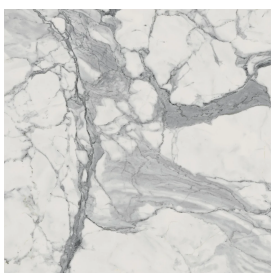

SCHEDA DI CONFIGURAZIONE

Cod. art.:

620810000006

Cube

Washbasin 50

Rivestimento del
prodotto

Charme Evo Statuario
Matt

I colori e le altre caratteristiche estetiche delle piastrelle presenti nelle illustrazioni presenti sul sito sono puramente indicativi. Guarda sempre i campioni di persona prima dell'acquisto.