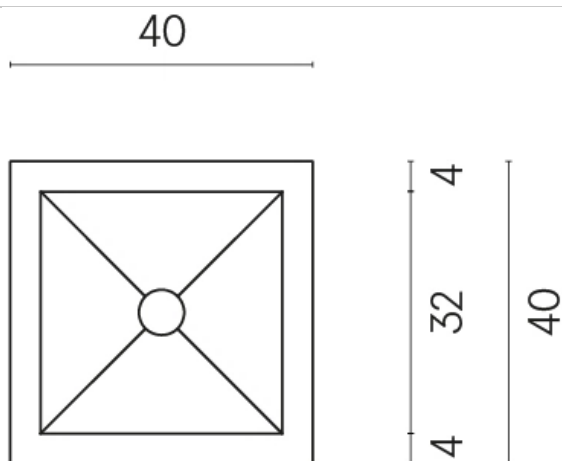

SCHEDA DI CONFIGURAZIONE

Cod. art.:

620810000008

Cube

Washbasin 40

Rivestimento del
prodotto

Stellaris Elegant Silver
Matt

I colori e le altre caratteristiche estetiche delle piastrelle presenti nelle illustrazioni presenti sul sito sono puramente indicativi. Guarda sempre i campioni di persona prima dell'acquisto.