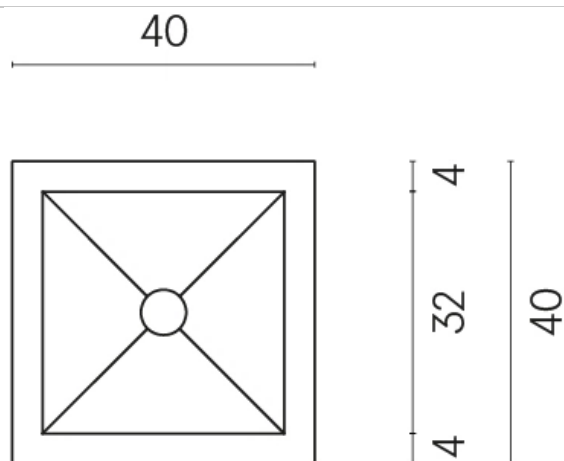

SCHEDA DI CONFIGURAZIONE

Cod. art.: 620810000008

Cube

Washbasin 40

Rivestimento del
prodotto
Eternum Coffee Matt

I colori e le altre caratteristiche estetiche delle piastrelle presenti nelle illustrazioni presenti sul sito sono puramente indicativi. Guarda sempre i campioni di persona prima dell'acquisto.