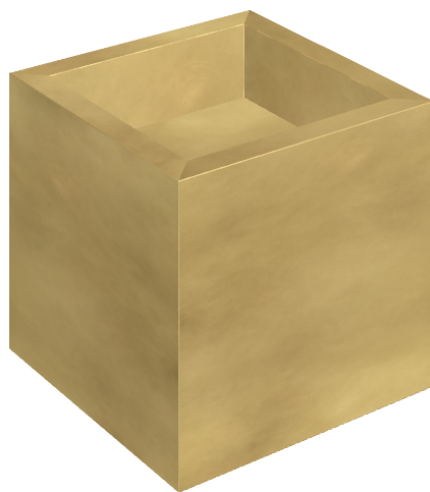

# Cube

## Washbasin 40

Rivestimento del  
prodotto

Continuum Brass  
Gold Honed

I colori e le altre caratteristiche estetiche delle piastrelle presenti nelle illustrazioni presenti sul sito sono puramente indicativi. Guarda sempre i campioni di persona prima dell'acquisto.