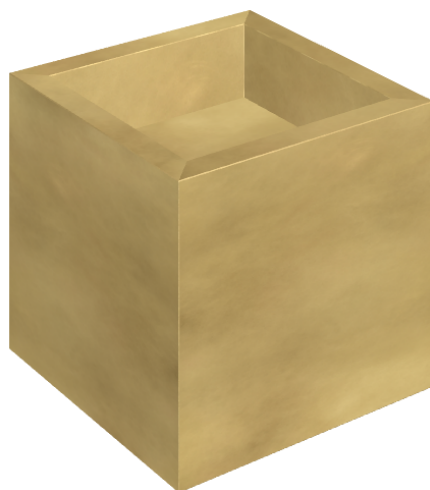

SCHEDA DI CONFIGURAZIONE

Cod. art.:

620810000008

Cube

Washbasin 40

Rivestimento del
prodotto

Continuum Brass
Gold Honed

I colori e le altre caratteristiche estetiche delle piastrelle presenti nelle illustrazioni presenti sul sito sono puramente indicativi. Guarda sempre i campioni di persona prima dell'acquisto.