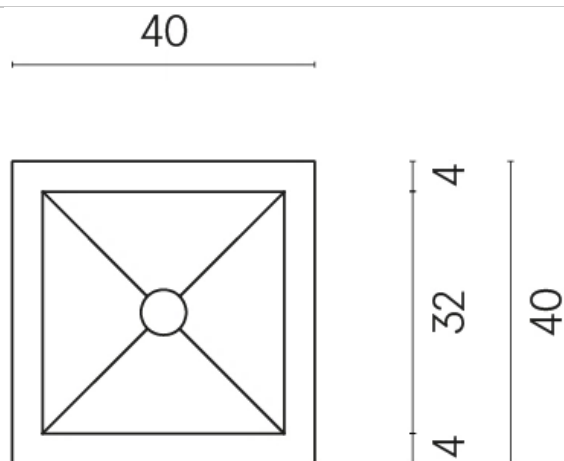

SCHEDA DI CONFIGURAZIONE

Cod. art.:

620810000008

Cube

Washbasin 40

Rivestimento del
prodotto

Continuum Polar Matt

I colori e le altre caratteristiche estetiche delle piastrelle presenti nelle illustrazioni presenti sul sito sono puramente indicativi. Guarda sempre i campioni di persona prima dell'acquisto.