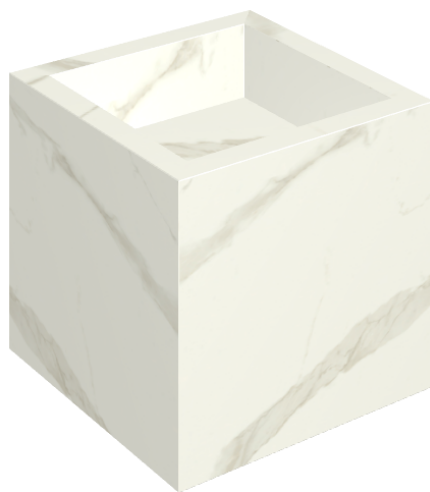

SCHEDA DI CONFIGURAZIONE

Cod. art.:

620810000008

Cube

Washbasin 40

Rivestimento del
prodotto

Metropolis Calacatta
Gold Matt

I colori e le altre caratteristiche estetiche delle piastrelle presenti nelle illustrazioni presenti sul sito sono puramente indicativi. Guarda sempre i campioni di persona prima dell'acquisto.