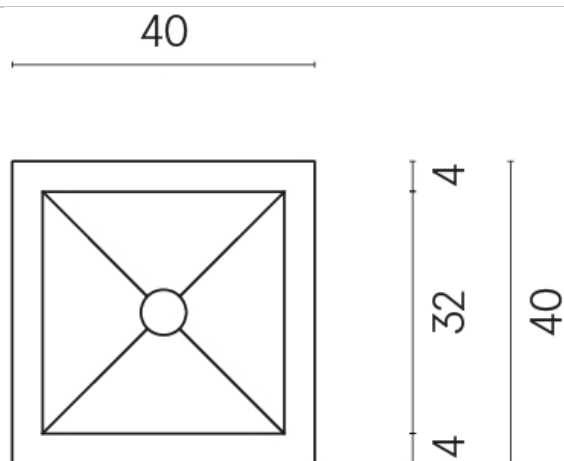

SCHEDA DI CONFIGURAZIONE

Cod. art.:

620810000008

Cube

Washbasin 40

Rivestimento del
prodotto

Metropolis Glass
Powder Lux

I colori e le altre caratteristiche estetiche delle piastrelle presenti nelle illustrazioni presenti sul sito sono puramente indicativi. Guarda sempre i campioni di persona prima dell'acquisto.