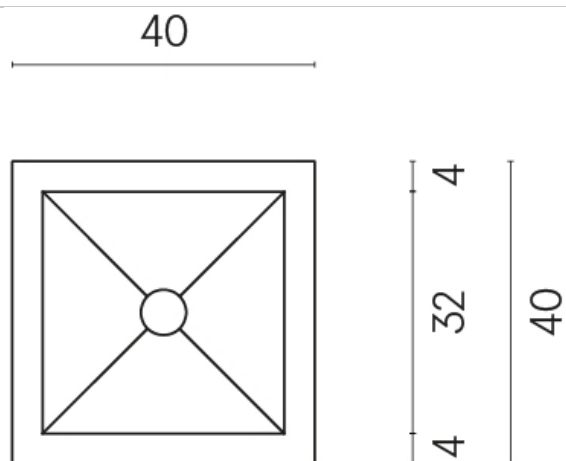

SCHEDA DI CONFIGURAZIONE

Cod. art.:

620810000008

Cube

Washbasin 40

Rivestimento del
prodotto

Charme Advance
Alabastro White Matt

I colori e le altre caratteristiche estetiche delle piastrelle presenti nelle illustrazioni presenti sul sito sono puramente indicativi. Guarda sempre i campioni di persona prima dell'acquisto.