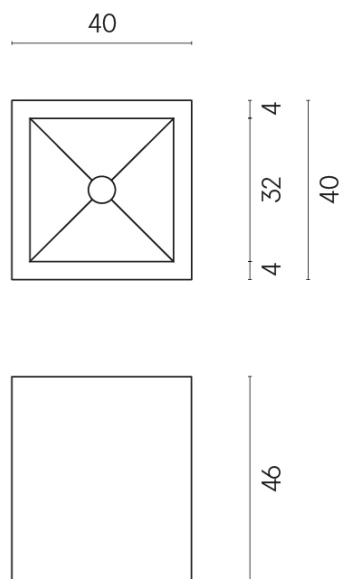

SCHEDA DI CONFIGURAZIONE

Cod. art.: 620810000008

Cube

Washbasin 40

Rivestimento del
prodotto
Terraviva Grey Matt

I colori e le altre caratteristiche estetiche delle piastrelle presenti nelle illustrazioni presenti sul sito sono puramente indicativi. Guarda sempre i campioni di persona prima dell'acquisto.