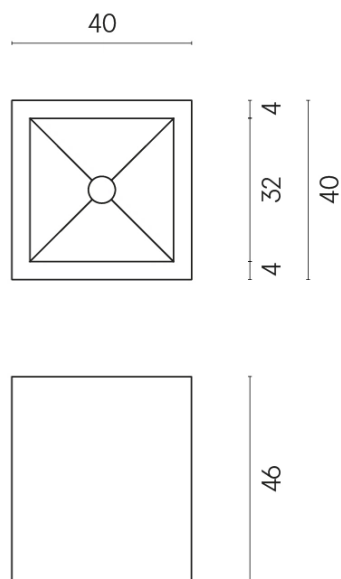

SCHEDA DI CONFIGURAZIONE

Cod. art.: 620810000008

Cube

Washbasin 40

Rivestimento del
prodotto

Genesis Jupiter Silver
Matt

I colori e le altre caratteristiche estetiche delle piastrelle presenti nelle illustrazioni presenti sul sito sono puramente indicativi. Guarda sempre i campioni di persona prima dell'acquisto.