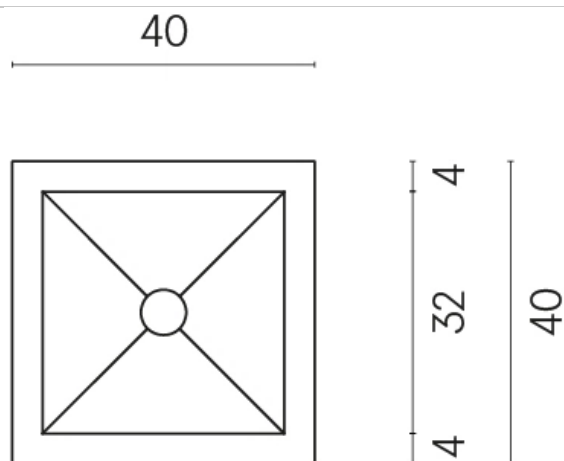

SCHEDA DI CONFIGURAZIONE

Cod. art.: 620810000008

Cube

Washbasin 40

Rivestimento del
prodotto

Contempora Carbon
Honed Satin

I colori e le altre caratteristiche estetiche delle piastrelle presenti nelle illustrazioni presenti sul sito sono puramente indicativi. Guarda sempre i campioni di persona prima dell'acquisto.