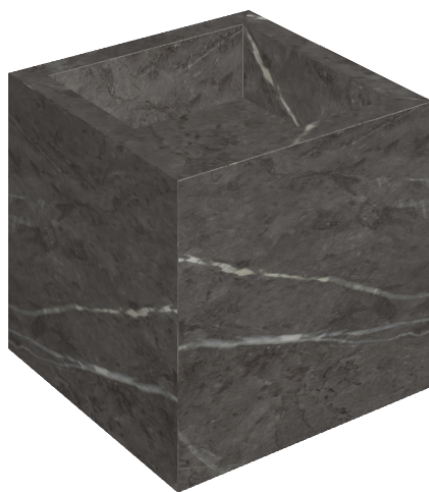

SCHEDA DI CONFIGURAZIONE

Cod. art.: 620810000008

Cube

Washbasin 40

Rivestimento del
prodotto

Charme Evo Antracite
Matt

I colori e le altre caratteristiche estetiche delle piastrelle presenti nelle illustrazioni presenti sul sito sono puramente indicativi. Guarda sempre i campioni di persona prima dell'acquisto.