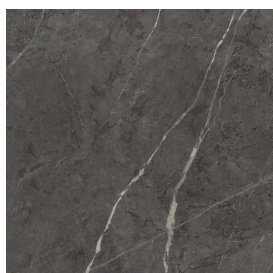

SCHEDA DI CONFIGURAZIONE

Cod. art.:

620810000008

Cube

Washbasin 40

Rivestimento del
prodotto

Charme Evo Antracite
Matt

I colori e le altre caratteristiche estetiche delle piastrelle presenti nelle illustrazioni presenti sul sito sono puramente indicativi. Guarda sempre i campioni di persona prima dell'acquisto.