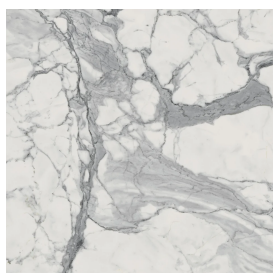

SCHEDA DI CONFIGURAZIONE

Cod. art.:

620810000008

Cube

Washbasin 40

Rivestimento del
prodotto

Charme Evo Statuario
Matt

I colori e le altre caratteristiche estetiche delle piastrelle presenti nelle illustrazioni presenti sul sito sono puramente indicativi. Guarda sempre i campioni di persona prima dell'acquisto.