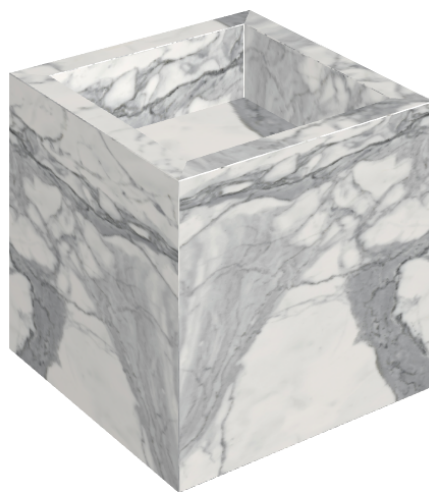

SCHEDA DI CONFIGURAZIONE

Cod. art.:

620810000008

Cube

Washbasin 40

Rivestimento del
prodotto

Charme Evo Statuario
Matt

I colori e le altre caratteristiche estetiche delle piastrelle presenti nelle illustrazioni presenti sul sito sono puramente indicativi. Guarda sempre i campioni di persona prima dell'acquisto.