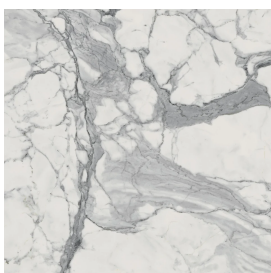

SCHEDA DI CONFIGURAZIONE

Cod. art.: 620810000008

Cube

Washbasin 40

Rivestimento del
prodotto

Charme Evo Statuario
Matt

I colori e le altre caratteristiche estetiche delle piastrelle presenti nelle illustrazioni presenti sul sito sono puramente indicativi. Guarda sempre i campioni di persona prima dell'acquisto.