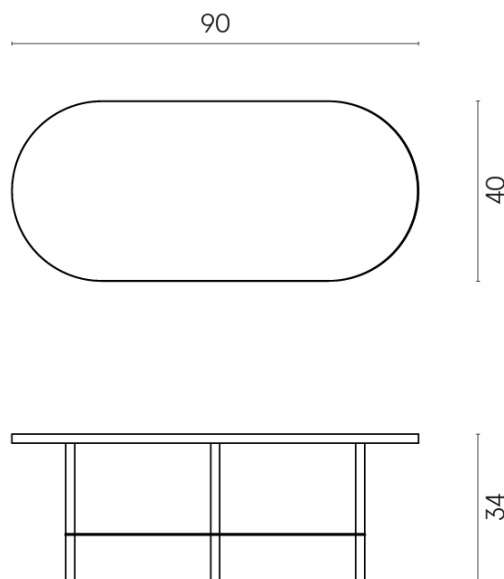

SCHEMA DI CONFIGURAZIONE

Cod. art.: 620840000001

Lounge

Side Table 90

Rivestimento del
prodottoMateria Titanio Honed
Satin

I colori e le altre caratteristiche estetiche delle piastrelle presenti nelle illustrazioni presenti sul sito sono puramente indicativi. Guarda sempre i campioni di persona prima dell'acquisto.