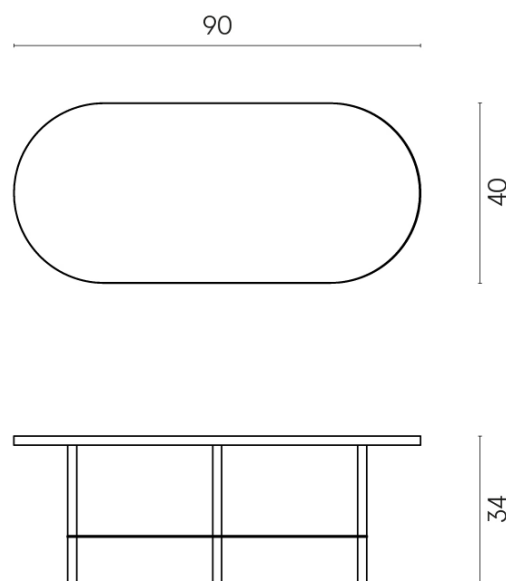

SCHEMA DI CONFIGURAZIONE

Cod. art.:

620840000001

Lounge

Side Table 90

**Rivestimento del
prodotto**Stellaris Carrara Ivory
Matt

I colori e le altre caratteristiche estetiche delle piastrelle presenti nelle illustrazioni presenti sul sito sono puramente indicativi. Guarda sempre i campioni di persona prima dell'acquisto.