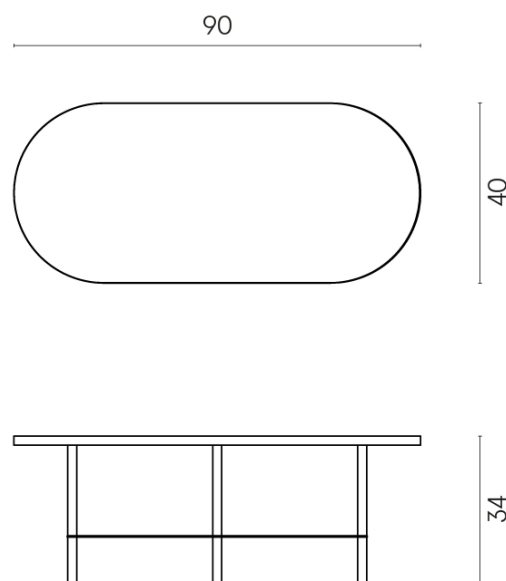

SCHEDA DI CONFIGURAZIONE

Cod. art.: 620840000001

Lounge

Side Table 90

Rivestimento del
prodotto
Eternum Gold Matt

I colori e le altre caratteristiche estetiche delle piastrelle presenti nelle illustrazioni presenti sul sito sono puramente indicativi. Guarda sempre i campioni di persona prima dell'acquisto.