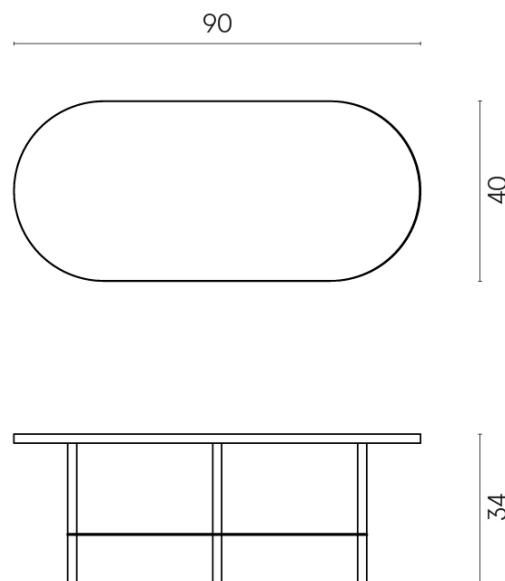

SCHEDA DI CONFIGURAZIONE

Cod. art.: 620840000001

Lounge

Side Table 90

Rivestimento del
prodotto

Continuum Polar Matt

I colori e le altre caratteristiche estetiche delle piastrelle presenti nelle illustrazioni presenti sul sito sono puramente indicativi. Guarda sempre i campioni di persona prima dell'acquisto.