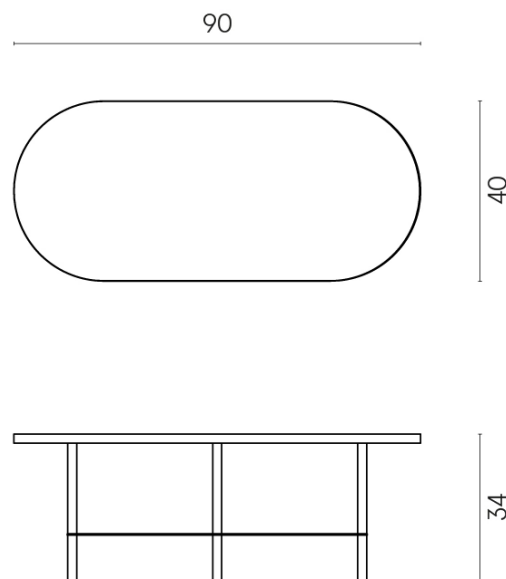

SCHEDA DI CONFIGURAZIONE

Cod. art.: 620840000001

Lounge

Side Table 90

Rivestimento del
prodotto
Metropolis Imperial
Black Matt

I colori e le altre caratteristiche estetiche delle piastrelle presenti nelle illustrazioni presenti sul sito sono puramente indicativi. Guarda sempre i campioni di persona prima dell'acquisto.