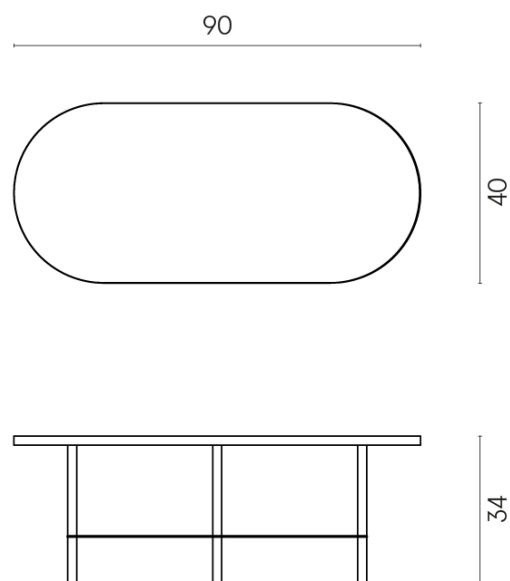

SCHEDA DI CONFIGURAZIONE

Cod. art.: 620840000001

Lounge

Side Table 90

Rivestimento del
prodotto
Metropolis Arcadia
Brown Matt

I colori e le altre caratteristiche estetiche delle piastrelle presenti nelle illustrazioni presenti sul sito sono puramente indicativi. Guarda sempre i campioni di persona prima dell'acquisto.