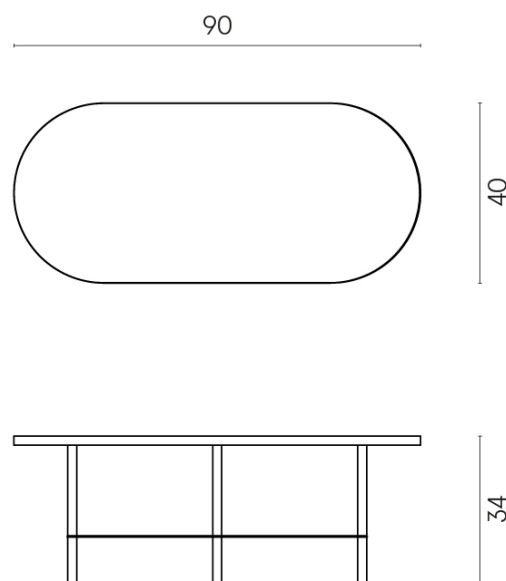

SCHEMA DI CONFIGURAZIONE

Cod. art.:

620840000001

Lounge

Side Table 90

**Rivestimento del
prodotto**Metropolis Desert
Beige Matt

I colori e le altre caratteristiche estetiche delle piastrelle presenti nelle illustrazioni presenti sul sito sono puramente indicativi. Guarda sempre i campioni di persona prima dell'acquisto.