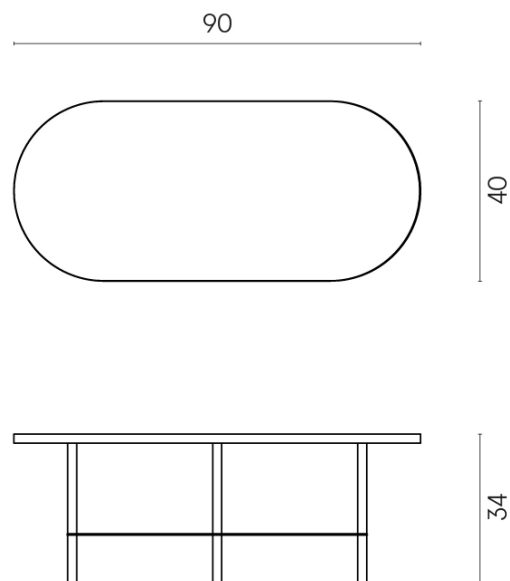

SCHEMA DI CONFIGURAZIONE

Cod. art.: 620840000001

Lounge

Side Table 90

Rivestimento del prodottoCharme Advance Silk
Grey Honed Satin

I colori e le altre caratteristiche estetiche delle piastrelle presenti nelle illustrazioni presenti sul sito sono puramente indicativi. Guarda sempre i campioni di persona prima dell'acquisto.