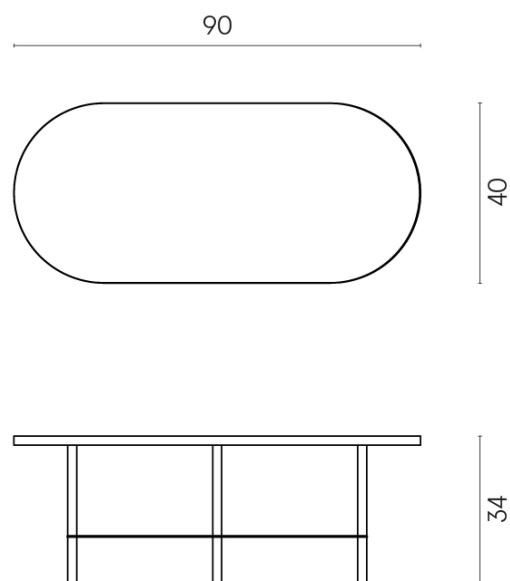

SCHEDA DI CONFIGURAZIONE

Cod. art.: 620840000001

Lounge

Side Table 90

Rivestimento del prodottoCharme Deluxe
Emperador Dark Matt

I colori e le altre caratteristiche estetiche delle piastrelle presenti nelle illustrazioni presenti sul sito sono puramente indicativi. Guarda sempre i campioni di persona prima dell'acquisto.