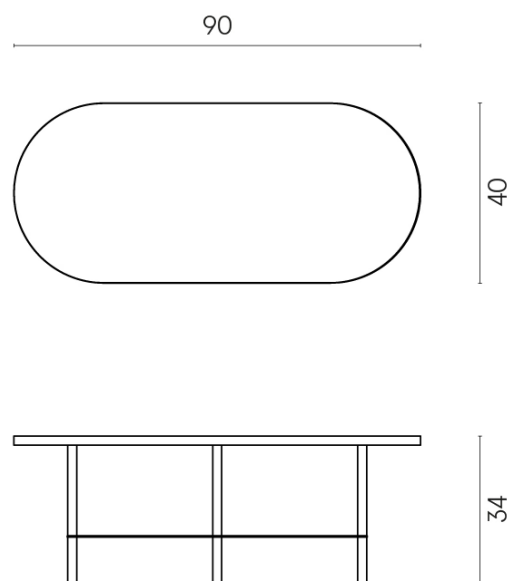

SCHEMA DI CONFIGURAZIONE

Cod. art.:

620840000001

Lounge

Side Table 90

Rivestimento del prodottoCharme Deluxe
Arabescato White
Matt

I colori e le altre caratteristiche estetiche delle piastrelle presenti nelle illustrazioni presenti sul sito sono puramente indicativi. Guarda sempre i campioni di persona prima dell'acquisto.