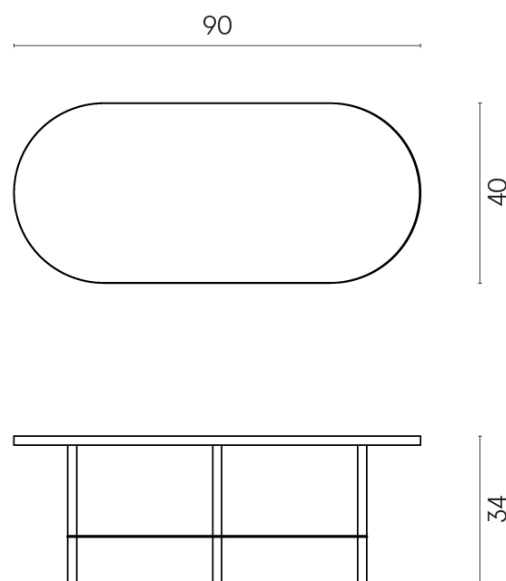

SCHEMA DI CONFIGURAZIONE

Cod. art.:

620840000001

Lounge

Side Table 90

Rivestimento del
prodotto

Millennium Black Matt

I colori e le altre caratteristiche estetiche delle piastrelle presenti nelle illustrazioni presenti sul sito sono puramente indicativi. Guarda sempre i campioni di persona prima dell'acquisto.