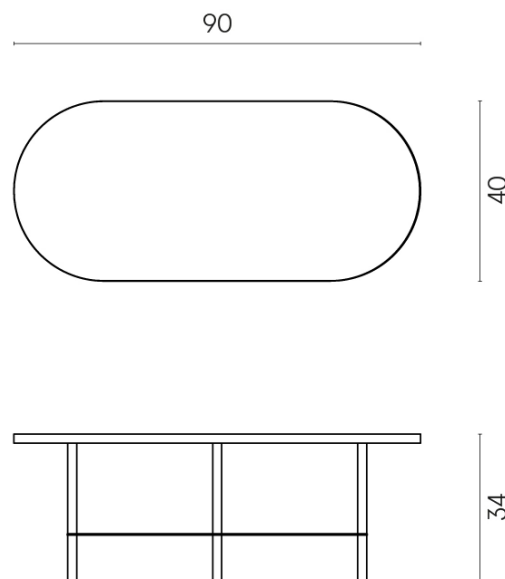

SCHEMA DI CONFIGURAZIONE

Cod. art.: 620840000001

Lounge

Side Table 90

Rivestimento del
prodotto

Millennium Iron Matt

I colori e le altre caratteristiche estetiche delle piastrelle presenti nelle illustrazioni presenti sul sito sono puramente indicativi. Guarda sempre i campioni di persona prima dell'acquisto.