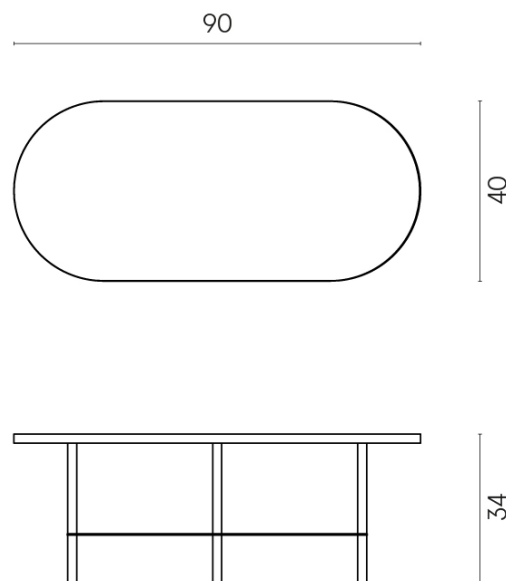

SCHEDA DI CONFIGURAZIONE

Cod. art.: 620840000001

Lounge

Side Table 90

Rivestimento del
prodotto

Charme Evo Onyx Lux

I colori e le altre caratteristiche estetiche delle piastrelle presenti nelle illustrazioni presenti sul sito sono puramente indicativi. Guarda sempre i campioni di persona prima dell'acquisto.