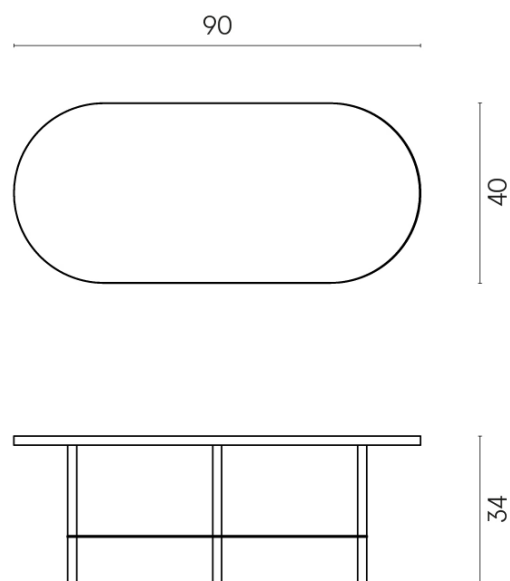

SCHEMA DI CONFIGURAZIONE

Cod. art.:

620840000001

Lounge

Side Table 90

Rivestimento del
prodottoCharme Evo
Calacatta Matt

I colori e le altre caratteristiche estetiche delle piastrelle presenti nelle illustrazioni presenti sul sito sono puramente indicativi. Guarda sempre i campioni di persona prima dell'acquisto.