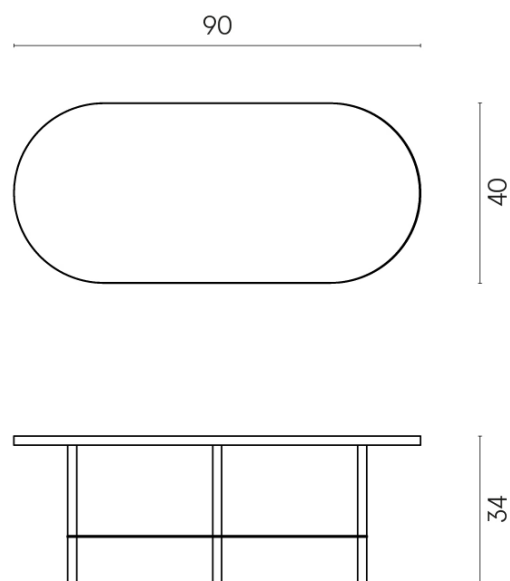

SCHEMA DI CONFIGURAZIONE

Cod. art.:

620840000001

Lounge

Side Table 90

Rivestimento del
prodottoGenesis Jupiter Silver
Matt

I colori e le altre caratteristiche estetiche delle piastrelle presenti nelle illustrazioni presenti sul sito sono puramente indicativi. Guarda sempre i campioni di persona prima dell'acquisto.