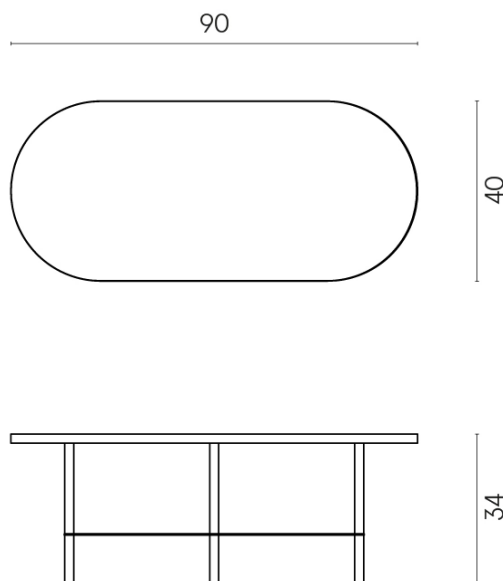

Cod. art.:

620840000001

Lounge

Side Table 90

Rivestimento del
prodotto

Charme Extra Lasa
Matt

I colori e le altre caratteristiche estetiche delle piastrelle presenti nelle illustrazioni presenti sul sito sono puramente indicativi. Guarda sempre i campioni di persona prima dell'acquisto.