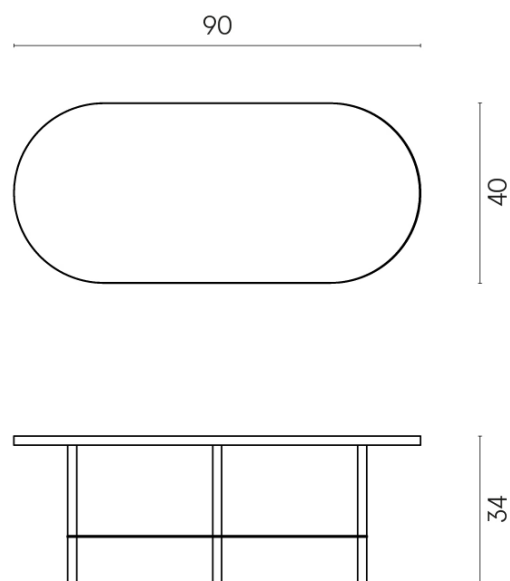

SCHEDA DI CONFIGURAZIONE

Cod. art.: 620840000001

Lounge

Side Table 90

Rivestimento del
prodotto
Surface Steel Matt

I colori e le altre caratteristiche estetiche delle piastrelle presenti nelle illustrazioni presenti sul sito sono puramente indicativi. Guarda sempre i campioni di persona prima dell'acquisto.