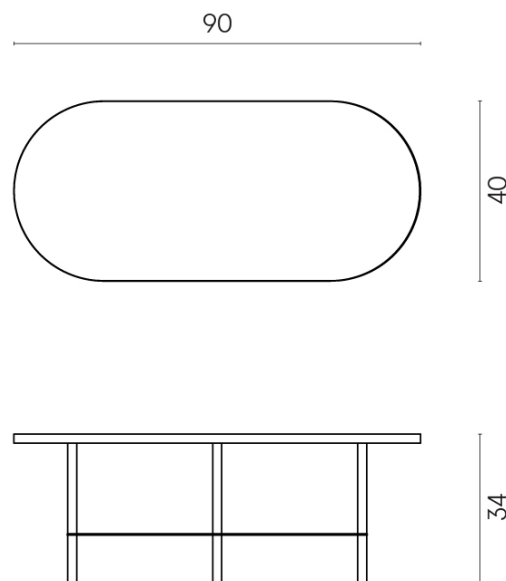

SCHEDA DI CONFIGURAZIONE

Cod. art.: 620840000001

Lounge

Side Table 90

Rivestimento del
prodotto

Contempora Flare
Honed Satin

I colori e le altre caratteristiche estetiche delle piastrelle presenti nelle illustrazioni presenti sul sito sono puramente indicativi. Guarda sempre i campioni di persona prima dell'acquisto.