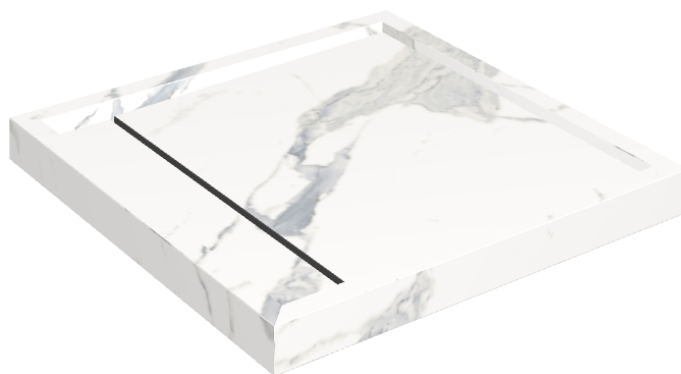

Cod. art.: 620820000001

Diamond

Shower Tray 80

Rivestimento del
prodotto

Stellaris Statuario
White Matt

I colori e le altre caratteristiche estetiche delle piastrelle presenti nelle illustrazioni presenti sul sito sono puramente indicativi. Guarda sempre i campioni di persona prima dell'acquisto.