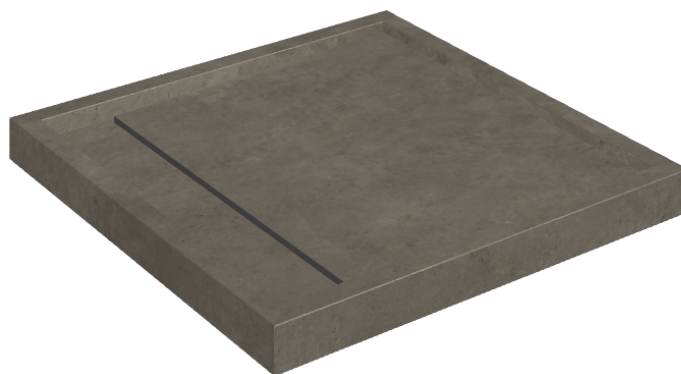

# Diamond

## Shower Tray 80

Rivestimento del  
prodotto

Eternum Coffee Matt

I colori e le altre caratteristiche estetiche delle piastrelle presenti nelle illustrazioni presenti sul sito sono puramente indicativi. Guarda sempre i campioni di persona prima dell'acquisto.