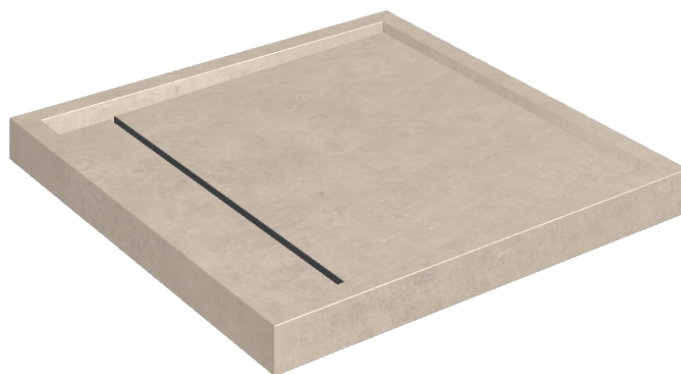

Cod. art.: 620820000001

Diamond

Shower Tray 80

Rivestimento del
prodotto

Eternum Cream Matt

I colori e le altre caratteristiche estetiche delle piastrelle presenti nelle illustrazioni presenti sul sito sono puramente indicativi. Guarda sempre i campioni di persona prima dell'acquisto.