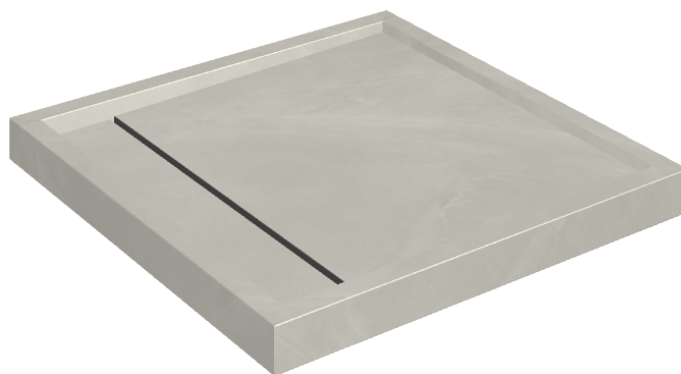

SCHEDA DI CONFIGURAZIONE

Cod. art.: 620820000001

Diamond

Shower Tray 80

Rivestimento del
prodottoContinuum Silver
Matt

I colori e le altre caratteristiche estetiche delle piastrelle presenti nelle illustrazioni presenti sul sito sono puramente indicativi. Guarda sempre i campioni di persona prima dell'acquisto.