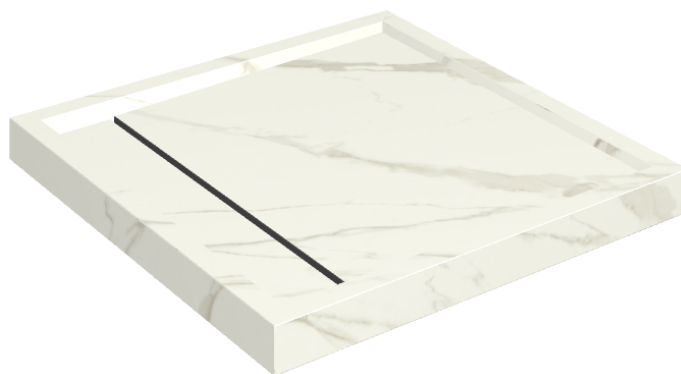

# Diamond

## Shower Tray 80

Rivestimento del  
prodotto

Metropolis Calacatta  
Gold Matt

I colori e le altre caratteristiche estetiche delle piastrelle presenti nelle illustrazioni presenti sul sito sono puramente indicativi. Guarda sempre i campioni di persona prima dell'acquisto.