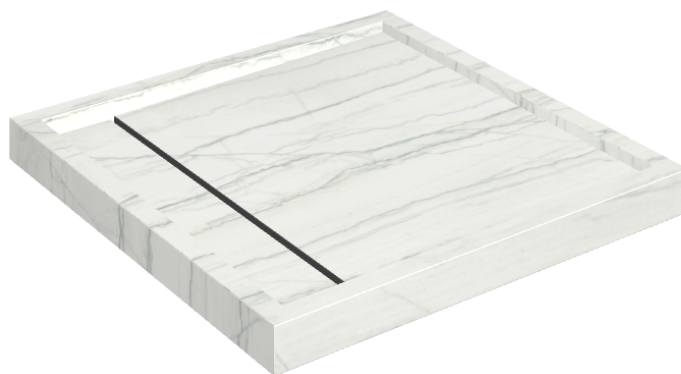

# Diamond

## Shower Tray 80

Rivestimento del  
prodotto

Charme Advance  
Platinum White Matt

I colori e le altre caratteristiche estetiche delle piastrelle presenti nelle illustrazioni presenti sul sito sono puramente indicativi. Guarda sempre i campioni di persona prima dell'acquisto.