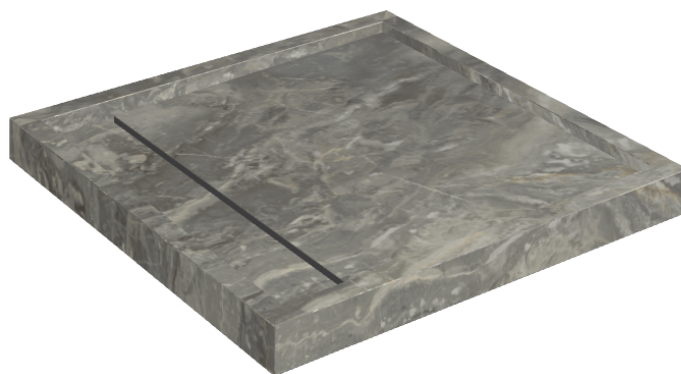

# Diamond

## Shower Tray 80

**Rivestimento del  
prodotto**Charme Deluxe Grigio  
Orobico Matt

I colori e le altre caratteristiche estetiche delle piastrelle presenti nelle illustrazioni presenti sul sito sono puramente indicativi. Guarda sempre i campioni di persona prima dell'acquisto.