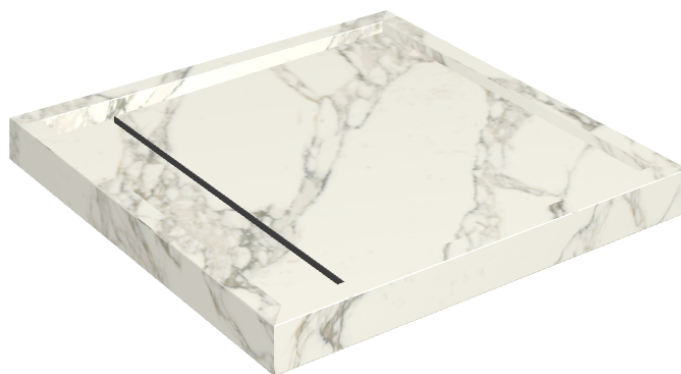

SCHEDA DI CONFIGURAZIONE

Cod. art.: 620820000001

Diamond

Shower Tray 80

**Rivestimento del
prodotto**Charme Deluxe
Arabescato White
Matt

I colori e le altre caratteristiche estetiche delle piastrelle presenti nelle illustrazioni presenti sul sito sono puramente indicativi. Guarda sempre i campioni di persona prima dell'acquisto.